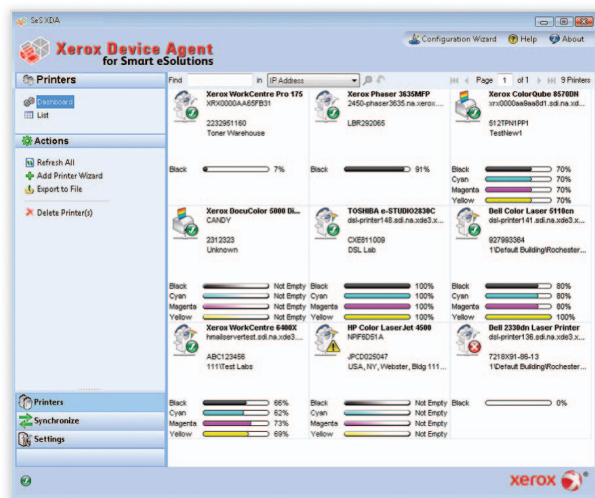

# Xerox® Device Agent, XDA-Lite

Il software di assoluta avanguardia che monitorizza i vostri dispositivi.

Presentiamo XDA-Lite, un nuovo strumento per servizi remoti che ottimizza il monitoraggio automatizzato dei dispositivi e vi consente di concentrarvi sul vostro obiettivo chiave: condurre un'attività di successo.

XDA-Lite offre pratiche funzioni per visualizzare e monitorare tutti i dispositivi collegati.

Abbinato al vostro Accordo di servizio, questa versione ridotta del software XDA completo acquisisce e invia dati precisi sui dispositivi per consentire una fatturazione accurata ed un tempestivo reintegro dei materiali di consumo. Progettato per offrire la massima semplicità, XDA-Lite è facile da installare e fornisce il monitoraggio automatizzato dei dispositivi.

## Principali vantaggi:

- Singola soluzione scaricabile su workstation o su server
- Le semplici procedure guidate di installazione e configurazione richiedono circa 15 minuti
- Funzione di riconnessione integrata che riporta online i dispositivi scollegati
- Rilevamento automatico di nuovi dispositivi installati
- Facile navigazione per visualizzare e gestire tutti i dispositivi in rete
- Consente di configurare email e popup di avviso
- Consente di scaricare i dati del dispositivo in una singola estrazione file
- Affidabilità della connessione significativamente migliorata
- Funziona con prodotti già registrati tramite il metodo Device Direct
- Disponibilità di aggiornamenti di versione automatici